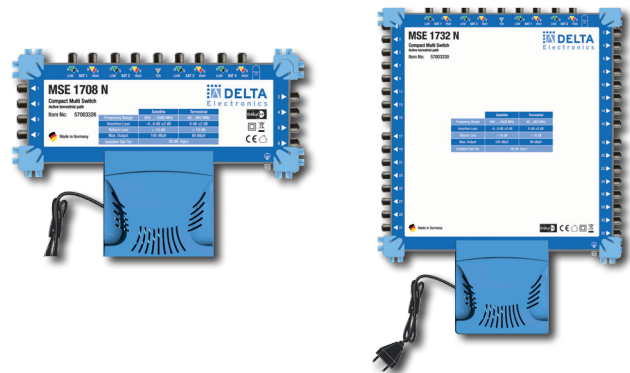

17-KABEL KOMPAKT-MULTISCHALTER - AKTIVE TERRESTRIK

Einzelschalter mit Netzteil für 8-32 Teilnehmer

- || Eingang für terrestrische und BK-Signale
- || Metall-/Kunststoffgehäuse
- || Umgebungstemperaturbereich 0°C...+55°C

Typ	MSE 1708 N		MSE 1712 N	
Artikel-Nr.	57003326		57003327	
Frequenzbereich	MHz	40...862 950...2400	40...862	950...2400
Eingänge		1 16	1	16
Ausgänge Receiver		8	12	
Verstärkung	dB	0 -4...0	0	-4...0
Rückwegdämpfung Stammleitung	dB	> 10	> 10	
Entkopplung:	SAT/SAT	dB	30	30
	SAT/TER	dB	30	30
Ausgangspegel:	35 dB IMA ₃	dBμV	105	
	60 dB IMA ₃	dBμV	88	90
Netzanschluss	V~	90...264	90...264	
Stromversorgung LNB	mA	max. 1500	max. 1500	
Leistungsaufnahme*	W	6,5	5,5	
Maße	mm	272 x 286 x 63	272 x 288 x 63	
Gewicht	kg	1,25	1,3	

* ohne LNB

Typ	MSE 1716 N		MSE 1724 N		MSE 1732 N	
Artikel-Nr.	57003328		57003329		57003330	
Frequenzbereich	MHz	40...862 950...2400	40...862	950...2400	40...862	950...2400
Eingänge		1 16	1	16	1	16
Ausgänge Receiver		16	24		32	
Verstärkung	dB	0 -4...0	0	-4...0	0	-4...0
Rückwegdämpfung Stammleitung	dB	> 10	> 10		> 10	
Entkopplung:	SAT/SAT	dB	30	30	30	30
	SAT/TER	dB	30	30	30	30
Ausgangspegel:	35 dB IMA ₃	dBμV	105		105	
	60 dB IMA ₃	dBμV	90	90	90	90
Netzanschluss	V~	90...264	90...264		90...264	
Stromversorgung LNB	mA	max. 1500	max. 1500		max. 1500	
Leistungsaufnahme*	W	5,5	5,5		5,5	
Maße	mm	272 x 286 x 63	395 x 286 x 63		395 x 286 x 63	
Gewicht	kg	1,3	1,6		1,8	